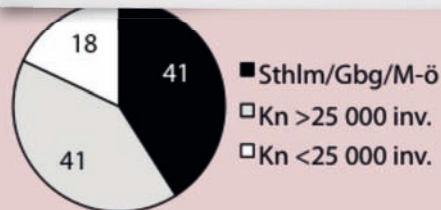

Orveto 2011:1 & TS Helår 2010

ANNONSPRISER

Format	Storlek	Pris
Uppslag		
1/1 8-spalt	402 x 265 mm	70 000:-
1/1 8-spalt, utf	420 x 282 mm	70 000:-
Helsida		
1/1 4-spalt	190 x 265 mm	35 500:-
1/1 4-spalt, utf	210 x 282 mm	35 500:-
Liggande 1/2-sida		
1/2 4-spalt	190 x 132 mm	25 000:-
1/2 4-spalt, utf	210 x 140 mm	25 000:-
Stående 1/2-sida		
1/1 2-spalt	95 x 265 mm	25 000:-
1/1 2-spalt, utf	105 x 282 mm	25 000:-
Baksida		
1/1 4-spalt	190 x 245 mm	42 000:-
1/1 4-spalt, utf	210 x 257 mm	42 000:-