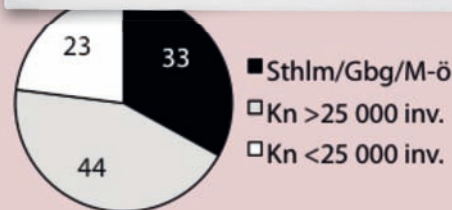

Orvesto 2011:1 & TS Helår 2010

ANNONSPRISER

Format	Storlek	Pris
Uppslag		
1/1 8-spalt	402 x 265 mm	69 500:-
1/1 8-spalt, utf	420 x 282 mm	69 500:-
Helsida		
1/1 4-spalt	190 x 265 mm	35 000:-
1/1 4-spalt, utf	210 x 282 mm	35 000:-
Liggande 1/2-sida		
1/2 4-spalt	190 x 132 mm	25 000:-
1/2 4-spalt, utf	210 x 140 mm	25 000:-
Stående 1/2-sida		
1/1 2-spalt	95 x 265 mm	25 000:-
1/1 2-spalt, utf	105 x 282 mm	25 000:-
Baksida		
1/1 4-spalt	190 x 245 mm	42 000:-
1/1 4-spalt, utf	210 x 257 mm	42 000:-