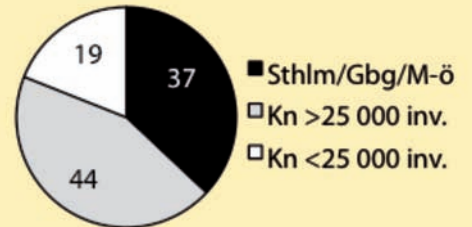

### LÄSARINFORMATION:

Upplaga: 85 700 ex/nr  
Räckvidd samtliga: 342 000 läsare/nr  
Fördelning: 81% kvinnor, 19% män  
Snittålder: 49 år (73% 35-69 år)  
Snitt hushållsinkomst/år: 455 700 kr  
Orveto 2011:1 & TS Hellår 2010